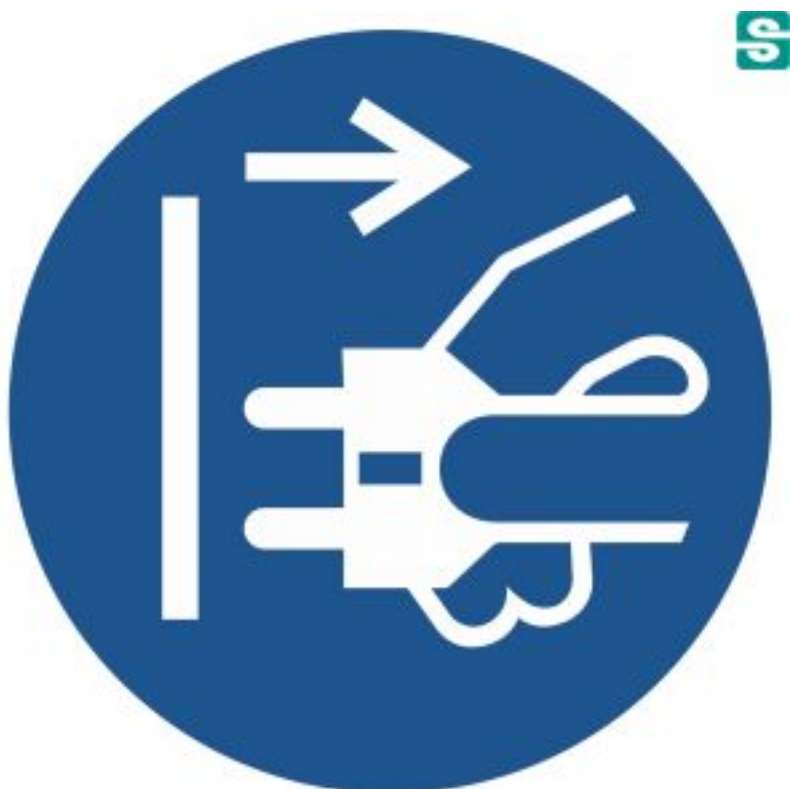

## Nalepki "Nakaz odłączenia urządzenia od sieci elektrycznej"

<https://www.nalepki24.pl/nalepki-nakaz-odlaczenia-urzadzenia-od-sieci-elektrycznej.html>

Cena brutto 0.92 PLN

Cena netto 0.75 PLN

Nalepki okrągłe "**Nakaz odłączenia urządzenia od sieci elektrycznej**" stosuje się w zakładach pracy. Oznacza się nim maszyny lub urządzenia które nie muszą być podłączone do prądu przez cały czas, zwłaszcza po zakończeniu pracy.

**Wymiary:**

**fi 50 mm**

fi 100 mm

**Odporne na warunki atmosferyczne.**

Folia samoprzylepna błyszcząca lub matowa.